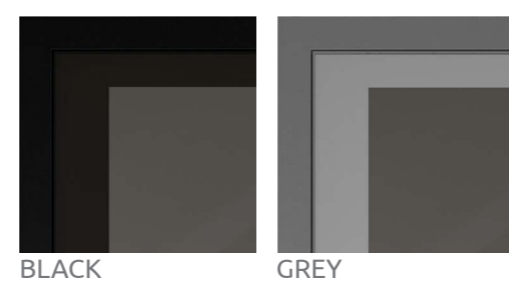

Dismensions possibles:

Largeur 600 - 900 mm
Hauteur 2000 - 2300 mm
en étapes de 10 mm

GLAS - LES VERRES (ESG)

DEKOR ELEMENT - ÉLÉMENT DÉCORATIF

ALU PROFILFARBEN COULEUR DE PROFIL ALU

GLASKANTEN LE BORD / CHANT DE PORTE