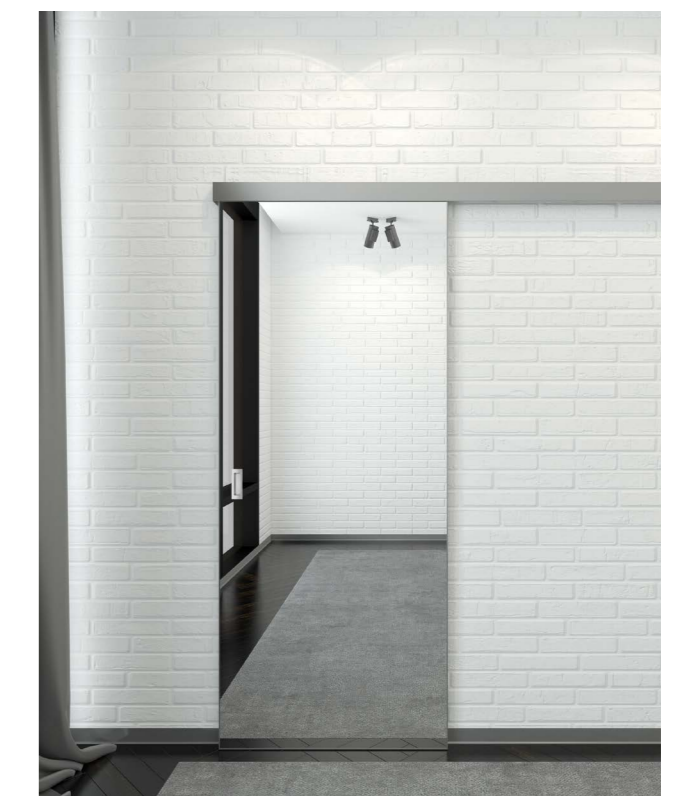

ÖFFNUNGSSYSTEM >>COUPÉ<< SYSTÈMES D'OUVERTURE >>COUPÉ<<

Das Schiebesystem COUPÉ kann an der Wand sowie an der Decke befestigt werden. Die Schiene ist in allen 6 Aluminiumfarben erhältlich und wird mit Softclose geliefert.

Le système coulissant COUPÉ peut être fixé au mur ainsi qu'au plafond. Le rail est disponible dans les 6 couleurs d'aluminium et est livré avec Softclose.