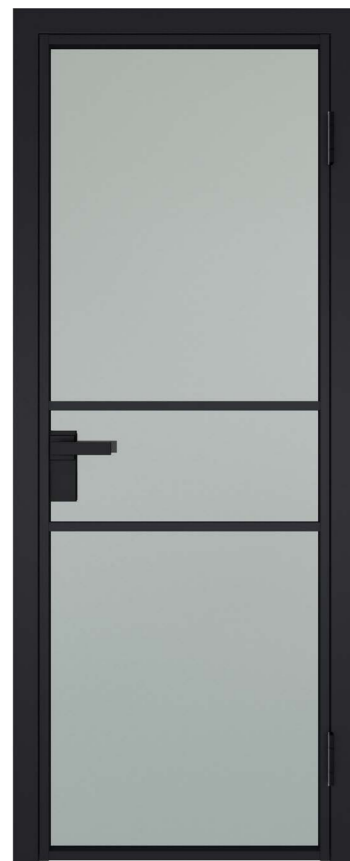

2AG

BLACK MATT
RAL9005