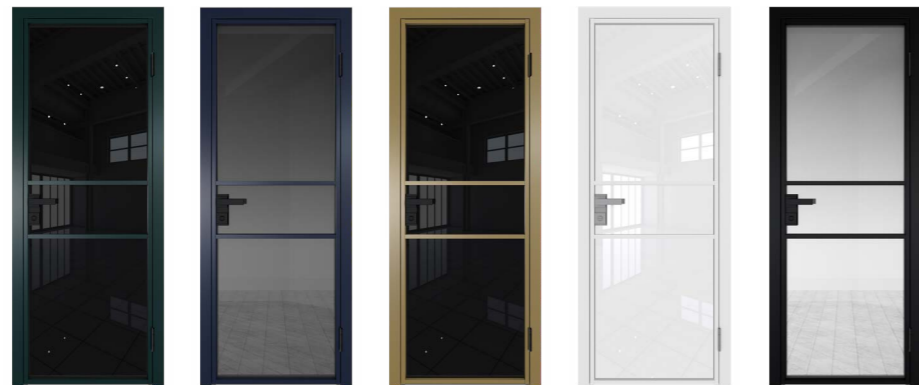

GREEN MATT
RAL6004

BLAU MATT
RAL5003

GOLD

WHITE MATT
RAL9003

BLACK MATT
RAL9005

ALUPROFILFARBEN
COULEUR DE PROFIL ALU

GLASEINSATZ VSG 6mm
INSERT EN VERRE (verre sécurité 6 mm)

*Sonderbestellung / Commande spéciale

- ALU SLIM BLOCKZARGE
  ALU SLIM CADRE
- UMFASSUNGSZARGE
  ENCADREMENT
- ALU UMFASSUNGSZARGE
  CADRE ALU
- SYSTEM INVISIBLE
  CADRE INVISIBLE
- ÖFFNUNGSSYSTEM
  SYSTÈME D'OUVERTURE
  «MAGIC UNIQ»
- ÖFFNUNGSSYSTEM
  SYSTÈME D'OUVERTURE
  «COUPÉ»