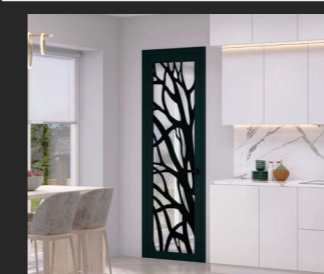

SERIE AGP	14
FARB- & GLASVARIANTEN VARIANTES DE COULEUR & DE VERRE	16
MODELLE	17