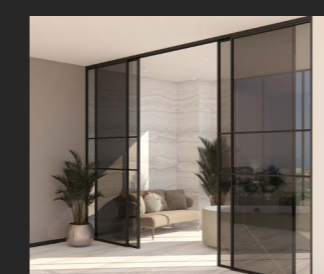

ÖFFNUNGSSYSTEM | SYSTÈMES D'OUVERTURE >>INVISIBLE<<	28
ÖFFNUNGSSYSTEM | SYSTÈMES D'OUVERTURE >>MAGIC UNIQ<<	29
ÖFFNUNGSSYSTEM | SYSTÈMES D'OUVERTURE >>COUPÉ<<	29
ALUMINIUM RAUMTEILER | SÉPARATEUR DE PIÈCE EN ALUMINIUM	30