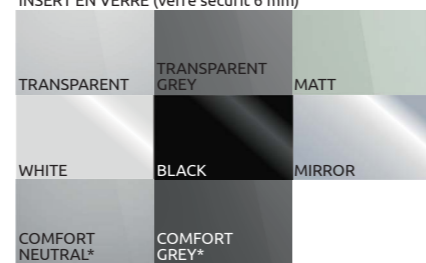

DISMENSIONS POSSIBLES:

Largeur 600 - 900 mm
Hauteur 2000 - 2300 mm
en étapes de 50 mm

ALU PROFILFARBEN - COULEURS DU PROFIL ALU

GLAS - LES VERRES (VSG)

FARBEN ZARGEN / DEKOR COULEURS CADRE / ÉLÉMENT DÉCORATIF

MODELLE - MODÈLES

1AG

BLACK MATT
RAL9005

GREEN MATT
RAL6004

BLUE MATT
RAL5003

GOLD

WHITE MATT
RAL9003

BLACK MATT
RAL9005

ALUPROFILFARBEN
COULEUR DE PROFIL ALU

GLASEINSATZ VSG 6mm
INSERT EN VERRE (verre sécurité 6 mm)

*Sonderbestellung / Commande spéciale

-  ALU SLIM BLOCKZARGE
ALU SLIM CADRE
-  UMFASSUNGSZARGE
ENCADREMENT
-  ALU UMFASSUNGSZARGE
CADRE ALU
-  SYSTEM INVISIBLE
CADRE INVISIBLE
-  ÖFFNUNGSSYSTEM
SYSTÈME D'OUVERTURE
«MAGIC UNIQ»
-  ÖFFNUNGSSYSTEM
SYSTÈME D'OUVERTURE
«COUPÉ»

3AG

BLACK MATT
RAL9005

GREEN MATT
RAL6004

BLUE MATT
RAL5003

GOLD

WHITE MATT
RAL9003

BRONZE

ALUPROFILFARBEN
COULEUR DE PROFIL ALU