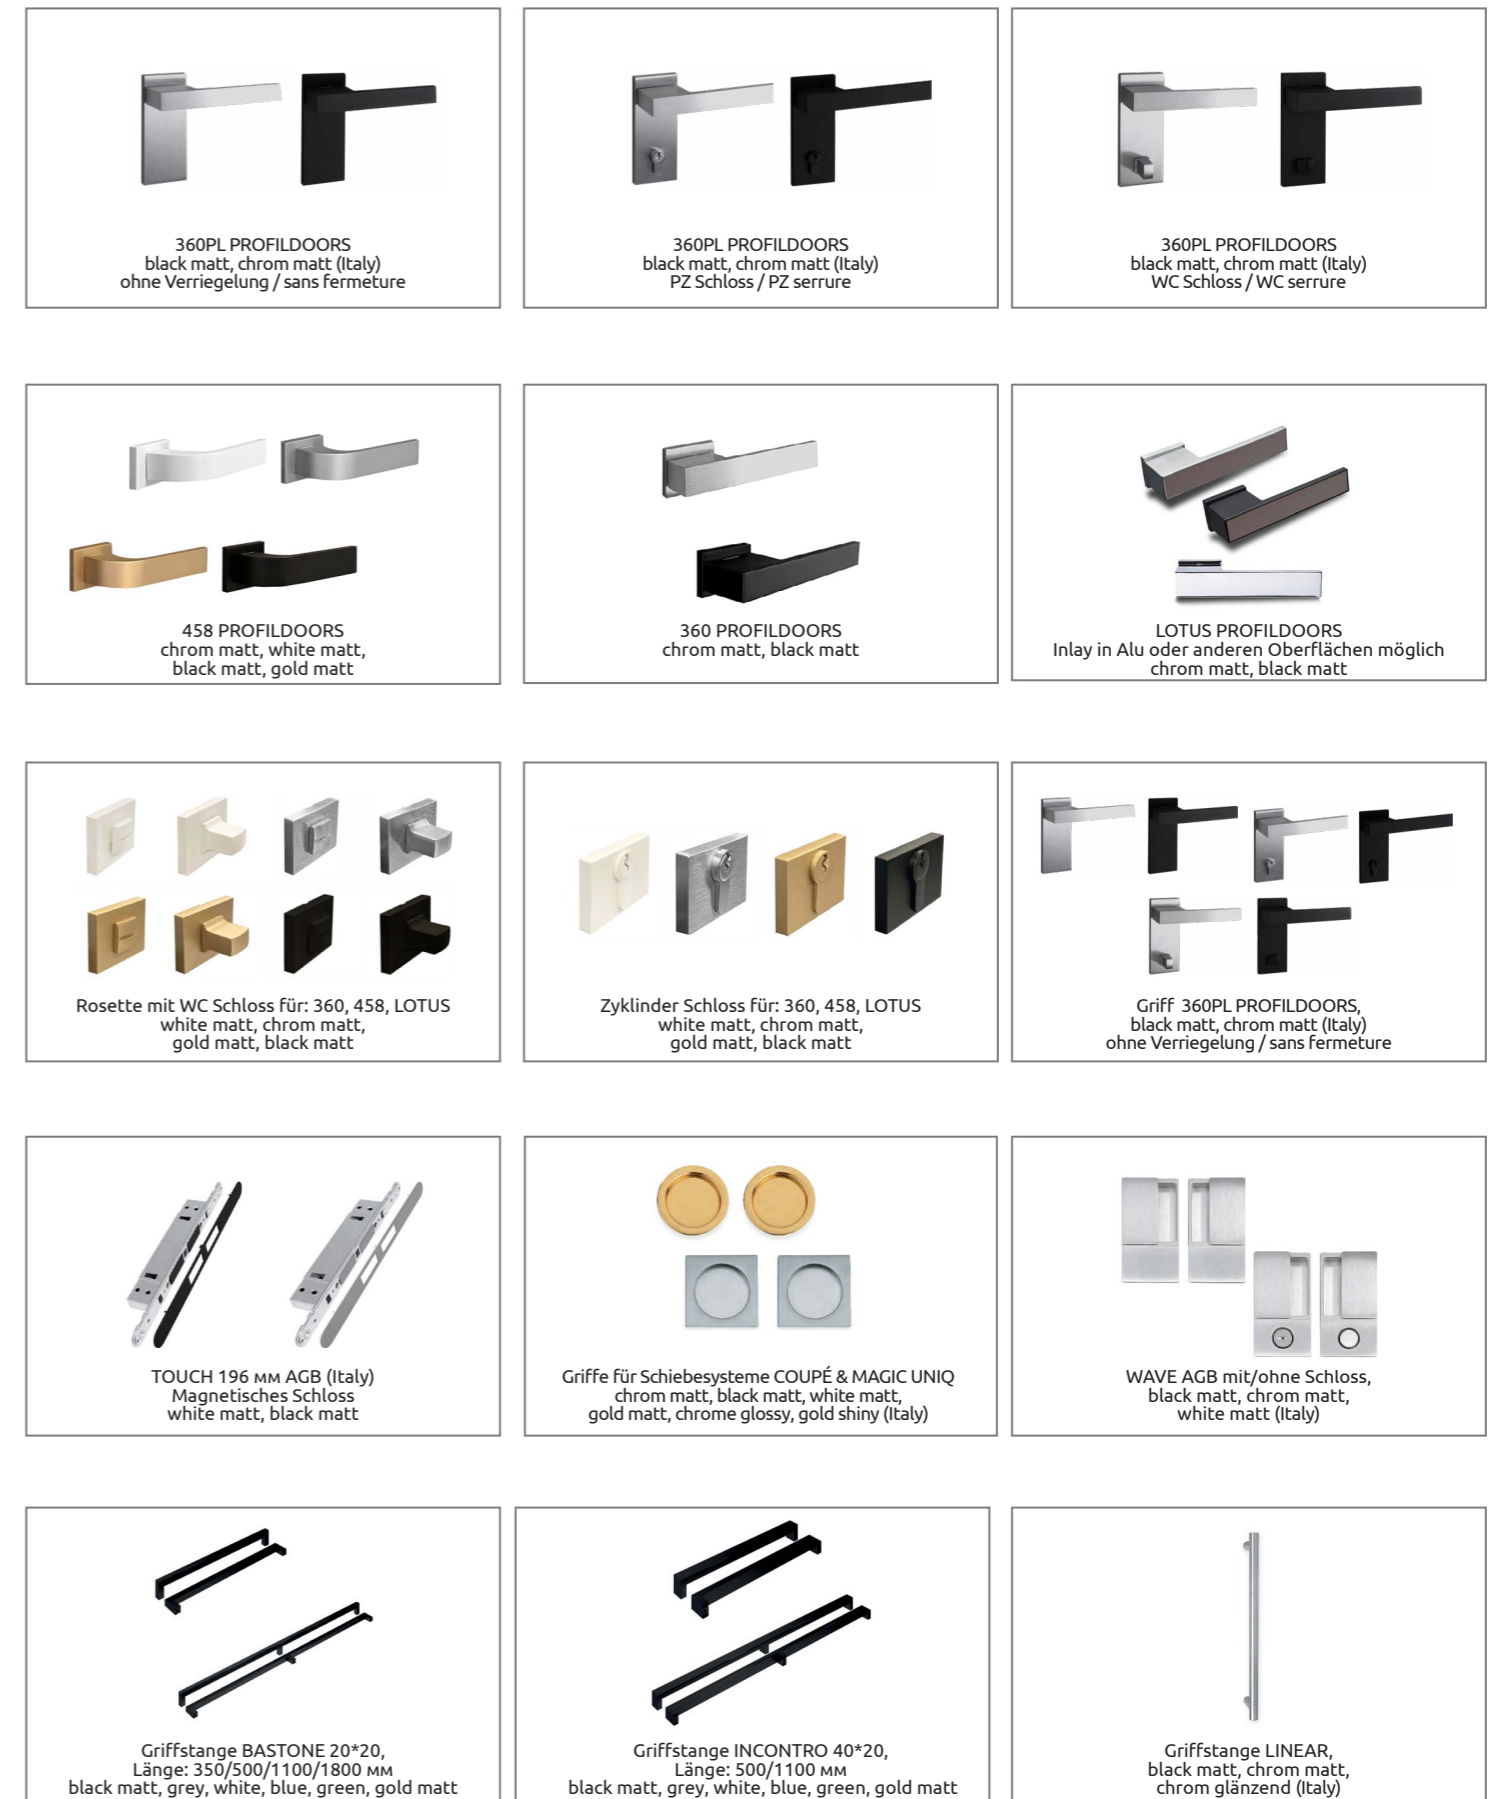

ZUBEHÖR - ACCESSOIRES