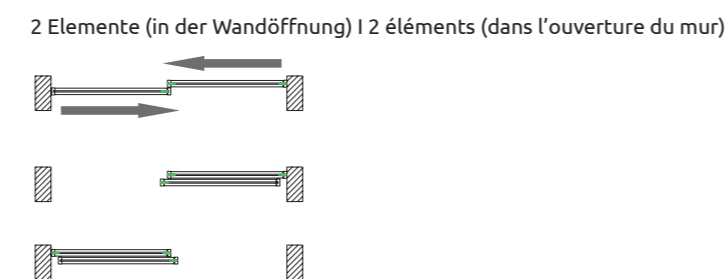

PROFILDOORS
ALUMINIUM