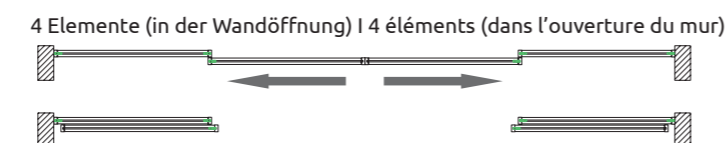

PROFILDOORS
ALUMINIUM