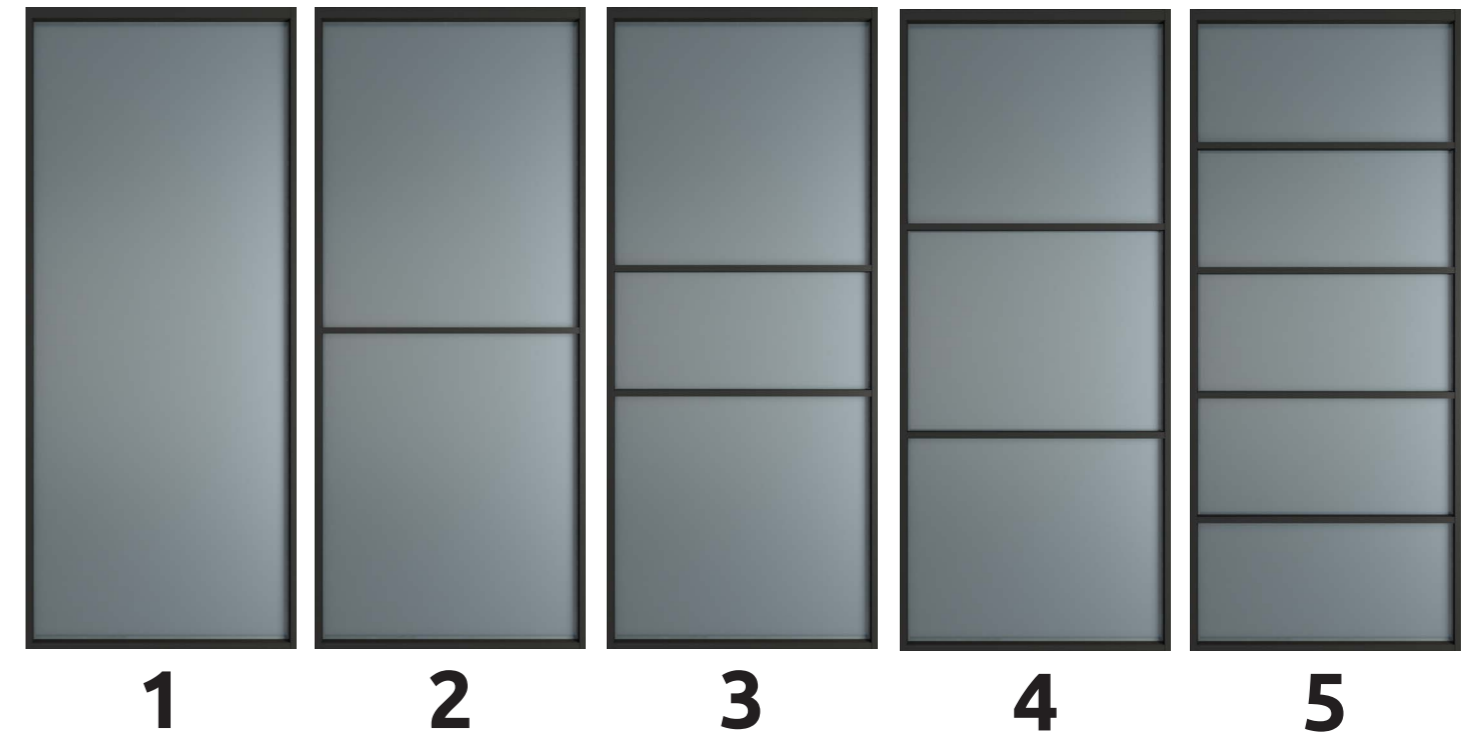

Die pulverbeschichteten Schiebetrennwände aus Aluminium sind die perfekte Lösung für die Unterteilung eines Raumes und eine moderne und stilvolle Ergänzung Ihrer Einrichtung. PROFILDOORS bietet Schiebetrennwände aus Aluminiumprofilen mit modernster Technologie. Die Glaseinsätze sind aus Verbundsicherheitsglas (VSG). Der Raumteiler kann in zwei Öffnungsarten bestellt werden: **CASCADEN UND KLASSISCH**

**MODELL 5, ALU BLACK MATT
GLAS TRANSPARENT GRAPHIT**

ALU PROFILFARBEN COULEURS DU PROFIL ALU

GLAS (VSG) LES VERRES (VSG)

MODELLE MODÈLES

ARTEN VON RAUMTEILERN TYPES DE SÉPARATEURS

RAUMTEILER CASCADE SÉPARATEUR DE PIÈCE EN ALUMINIUM SYSTÈME CASCADE