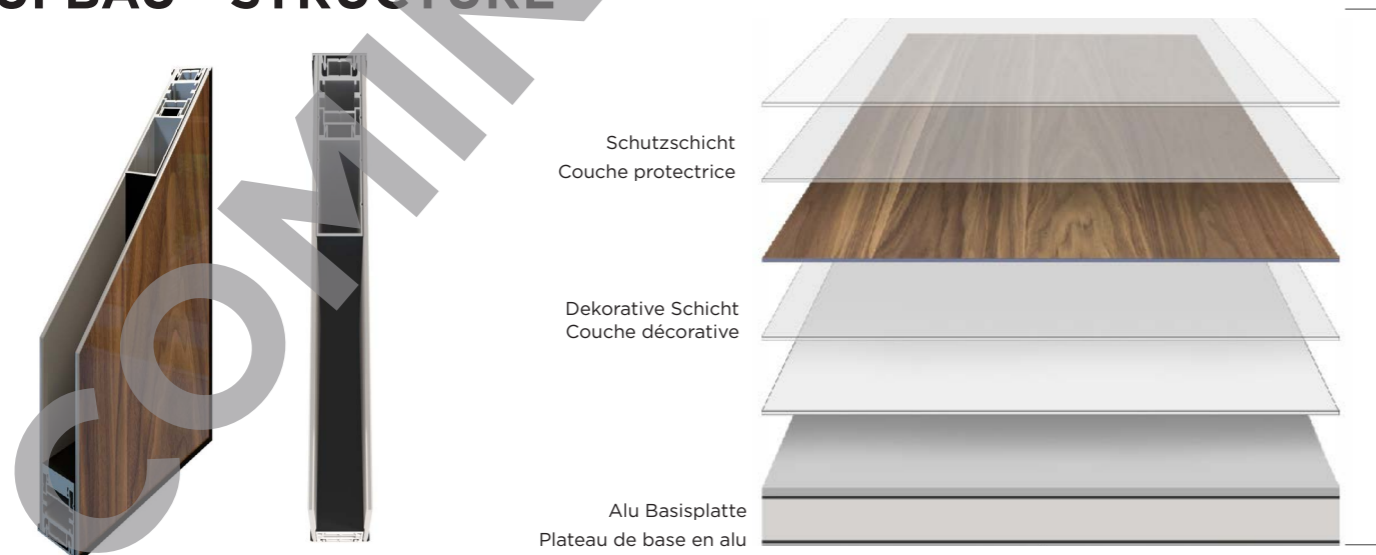

AUFBAU - STRUCTURE