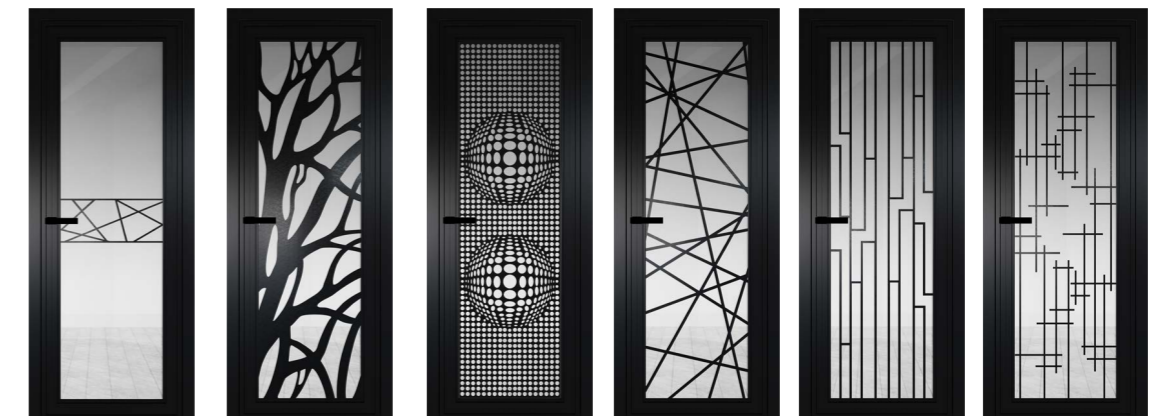

MOTIV 1

MOTIV 2

MOTIV 3

MOTIV 4

MOTIV 5

MOTIV 6