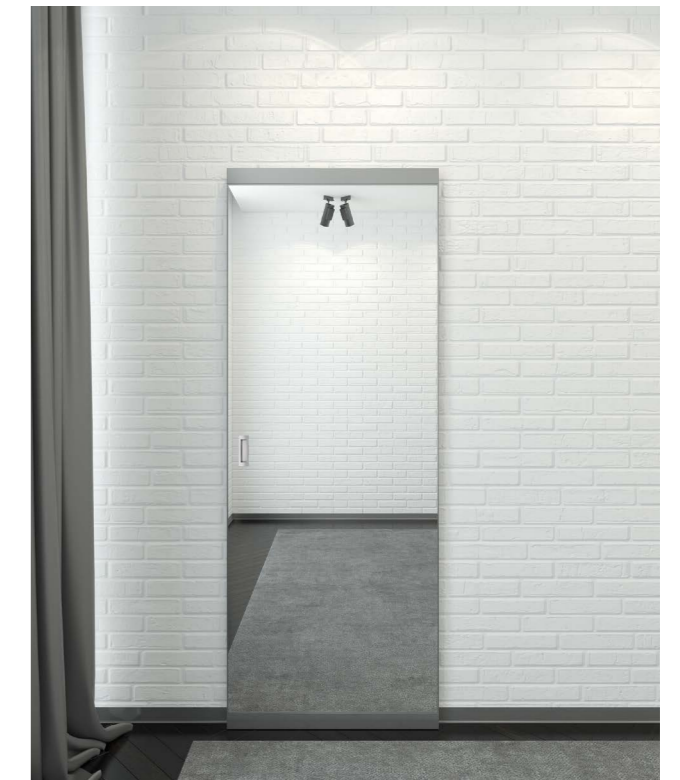

ÖFFNUNGSSYSTEM >>MAGIC UNIQ<< SYSTÈMES D'OUVERTURE >>MAGIC UNIQ<<

Der Mechanismus und die Gleitrollen befinden sich hinter den Abdeckungen, die oben und unten am Türblatt angebracht sind (jeweils 60mm oben und unten). Die Abdeckungen sind in schwarzer und mattierter Aluminiumausführung erhältlich. Bei der Berechnung des Türblatts müssen diese berücksichtigt werden.

Le mécanisme et les galets de glissement se trouvent derrière les caches placés en haut et en bas du panneau de porte (60mm en haut et en bas). Les caches sont disponibles en aluminium noir ou mat. Ils doivent être pris en compte dans le calcul du panneau de porte.