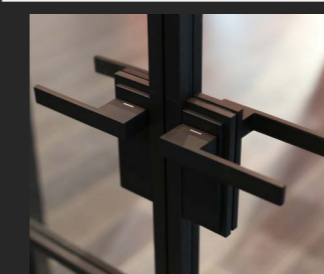

NEU | NOUVEAU: ALUMOART	24
ZUBEHÖR | ACCESSOIRES	25
ALUMINIUM UMFASSUNGSZARGE | CADRE EN ALUMINIUM	26
ALU SLIM BLOCKZARGE | ALU SLIM BLOC CADRE	27